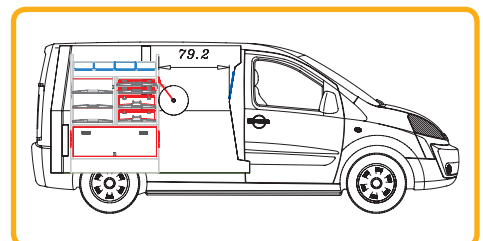

Example for: **Scudo**
ampatament 3000 acoperiș 1449

REPARAȚII AUTOMOBILE