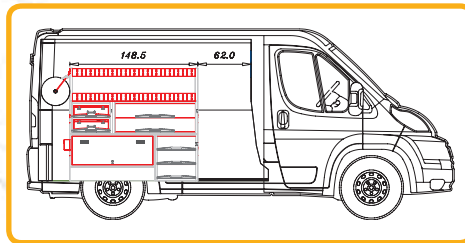

MARCA	VEHICUL
CITROËN	Jumper ampatament 3000 acoperiș 1662
	Jumper ampatament 3450 acoperiș 1662
	Jumper ampatament 3450 acoperiș 1932
	Jumpy ampatament 3000 acoperiș 1449
FIAT	Ducato ampatament 3000 acoperiș 1662
	Ducato ampatament 3450 acoperiș 1662
	Ducato ampatament 3450 acoperiș 1932
	Scudo ampatament 3000 acoperiș 1449
FORD	Transit ampatament 2933 acoperiș 1645
	Transit ampatament 3300 acoperiș 1745
	Transit ampatament 3300 acoperiș 1885
	Transit ampatament 3750 acoperiș 1745
IVECO	Daily ampatament 3000 acoperiș 1545
	Daily ampatament 3300 acoperiș 1900
NISSAN	Interstar ampatament 3078 acoperiș 1670
	Interstar ampatament 3078 acoperiș 1912
	Interstar ampatament 3578 acoperiș 1912
OPEL	Movano ampatament 3078 acoperiș 1670
	Movano ampatament 3078 acoperiș 1912
	Movano ampatament 3578 acoperiș 1912
PEUGEOT	Boxer ampatament 3000 acoperiș 1662
	Boxer ampatament 3450 acoperiș 1662
	Boxer ampatament 3450 acoperiș 1932
	Expert ampatament 3000 acoperiș 1449
RENAULT	Master ampatament 3182 acoperiș 1700
	Master ampatament 3682 acoperiș 1894

DESCRIERE	COD	BUC.
Alcătuire cu casete demontabile 5000 A2	50000001	1
Alcătuire cu sertare 5000 D3	50000062	1
Alcătuire cu sertare lungi 5000 CL2N	50000084	1
Bază 5002 B2N	50020009	1
Suport roller 5002 SA4	50020066	1
Suport pulverizator 5002 SA5	50020067	1
Raft 5003 RC2	50030032	2
Montanți 5003 ME2 - pereche	50030050	1
Consolă de fixare 5002 S4N	50020047	3

Example for: **Ducato**
ampatament 3000 acoperiș 1662