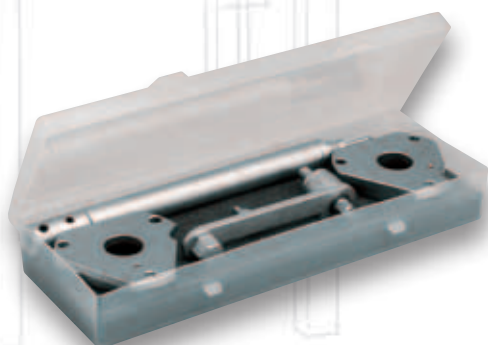

1318

Cod 13180080

Set unelte sincronizare

Motoare BENZINĂ 1.6 16V (Multipla, Stilo, Bravo, Brava)
Furnizat în cutie de plastic

€ 264,65 **€ 185,00**